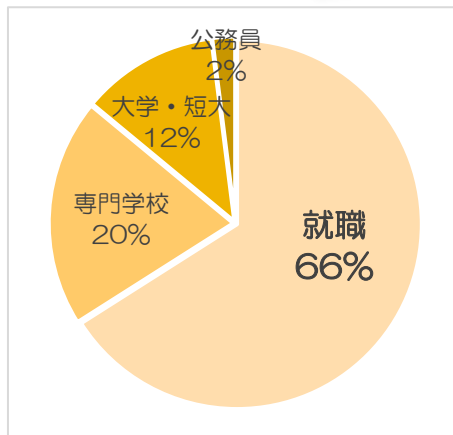

高い技術 を身に付け 専門性を活かした進路 を実現するなら

嘉穂総合

就職決定率 100%

(学校紹介)

(令和元年度 卒業生)

主な進学先 (過去3年間)

九州工業大、福岡大、九産大、
福工大、東海大、南九大、
九国大、日本経済大、近畿大学、
九州短期大、福岡こども大学、
福岡女学院、九州大谷短大、
福岡県農業大学校、
飯塚医師会看護学校、直方医師会
看護学校、県立小竹高等技術専門
校、県立田川高等技術専門校
ほか多数

6.4倍

(令和2年 8月末 実績)

今年度の就職希望者(学校紹介)96名に対して8月末実績で**求人件数は614件**です。

求人倍率は**6.4倍**で、**生徒1人に対して約7件の求人**が来ていることになります。

毎年、県内外から様々な業種・職種の求人が数多く来ています。

資格取得数 延べ

434個

(令和2年度 3年生)